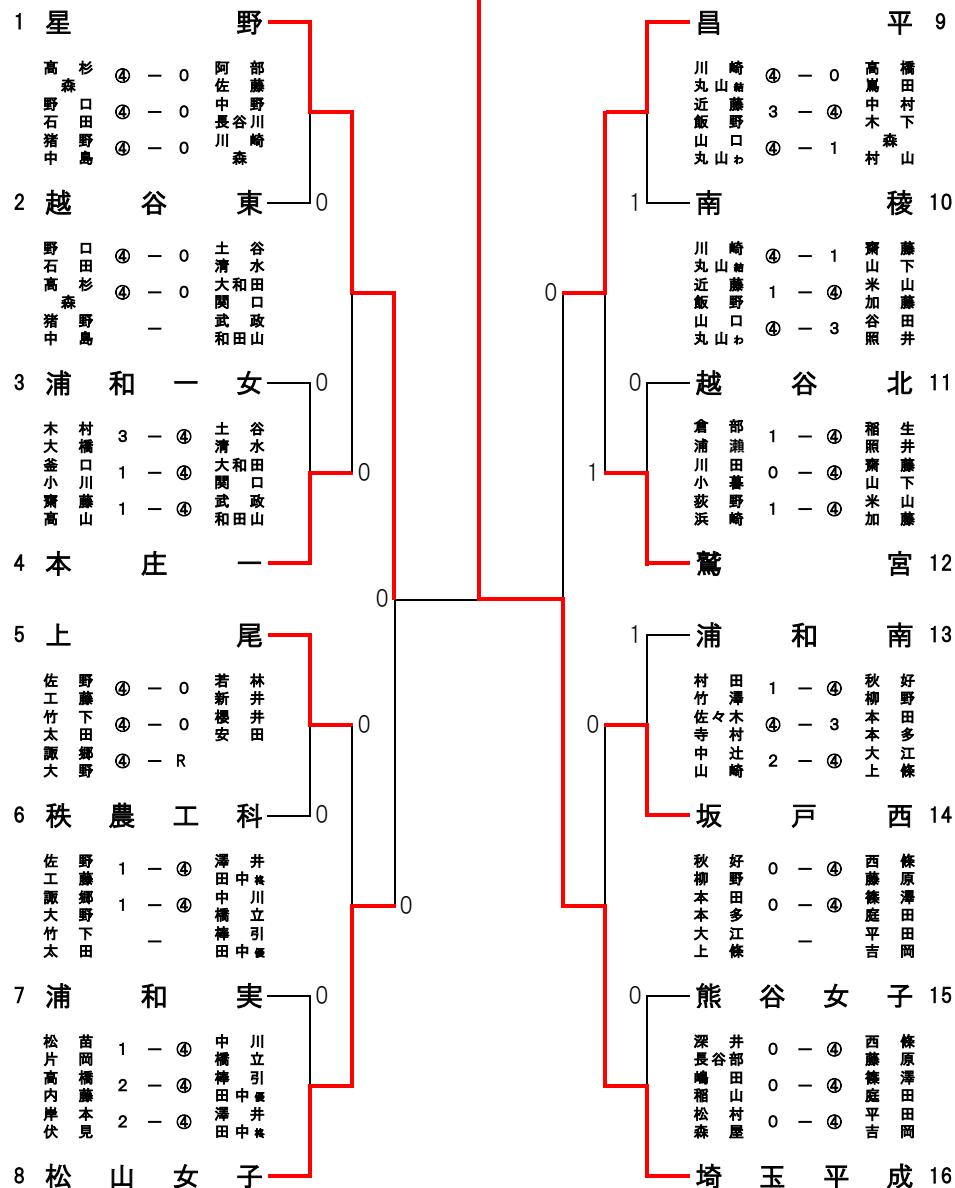

埼玉平成

[準決勝]

1 星	野 ②	- 0	松山女子 8	9 昌	平 0	- ②	埼玉平成 16
高杉・森	④	- 0	中川・橋立	川崎・丸山	結	3 - 3	平田・吉岡
野口・石田	④	- 1	棒引・田中優	近藤・飯野	0 - ④		篠澤・庭田
猪野・中島	-		澤井・田中結	山口・丸山	わ 1 - ④		西條・藤原

[決勝]

1 星	野 0	- ②	埼玉平成 16
高杉・森	2 - ④		平田・吉岡
野口・石田	0 - ④		篠澤・庭田
猪野・中島	3 - 1		西條・藤原