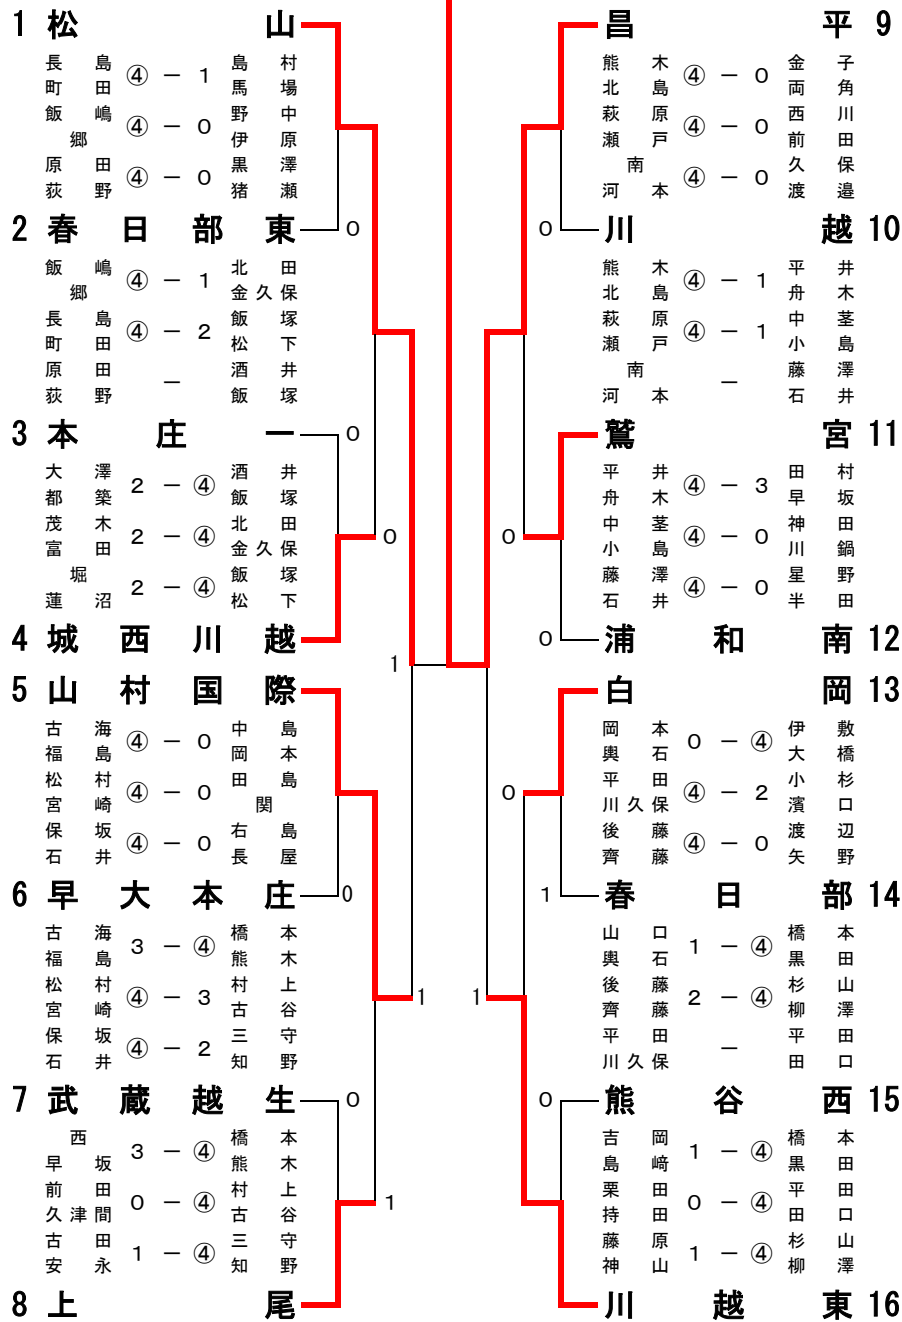

男子の部

[準決勝]

松	山 ②-1	山村国際	昌	平 ②-1	川越東
飯嶋郷	嶋郷 ④-0	古海福島	熊北萩瀬南河	金両西前久渡	子角川田保邊
長島町田	島町田 ②-④	松村宮崎	木島原戸本	平舟中小藤石	井木荃島澤井
原田荻野	田荻野 ④-2	保坂石井	南本	田早神川星半	村坂田鍋野田

[決勝]

松	山 1-②	昌	平
飯嶋郷	嶋郷 ②-④	熊木北島	熊木北島
長島町田	島町田 ④-0	萩原南	萩原南
原田荻野	田荻野 2-④	河本瀬戸	河本瀬戸