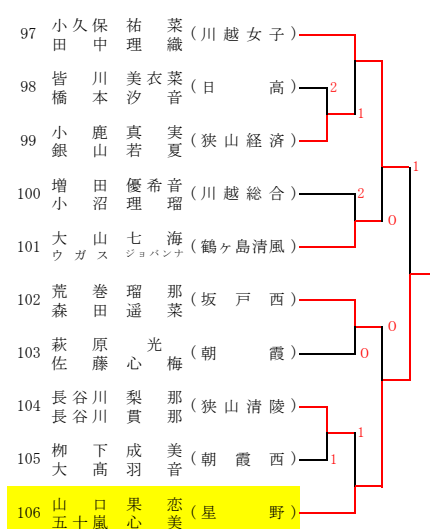

令和4年度 ソフトテニス埼玉県選手権大会 (高校女子)

西部地区一次予選

令和4年7月16日(土) 川越運動公園

その1 A

B

C

D

E

F

G

H

その2 I

J

K

L

M

以上11ペアは2次予選より出場