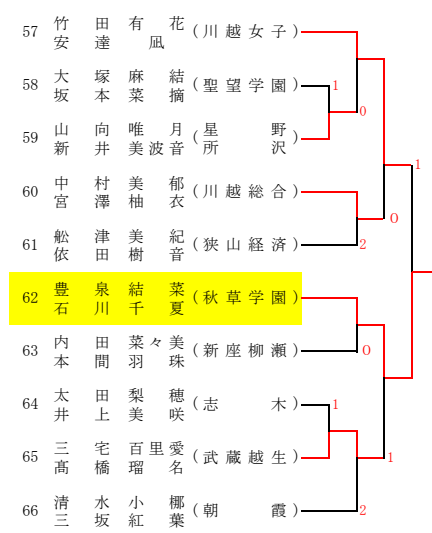

令和4年度 ソフトテニス埼玉県選手権大会 (高校女子)

西部地区一次予選

令和4年7月16日(土) 川越運動公園

その1 A

B

C

D

E

F

G

H

その2 I

J

K

L

M

以上11ペアは2次予選より出場