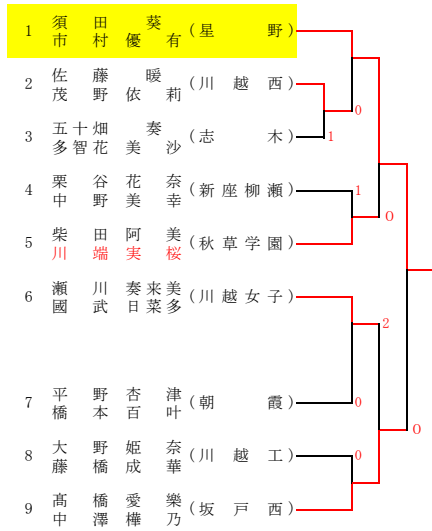

令和4年度 ソフトテニス埼玉県選手権大会 (高校女子)

西部地区一次予選

令和4年7月16日(土) 川越運動公園

その1 A

B

C

D

E

F

G

H

その2 I

J

K

L

M

以上11ペアは2次予選より出場