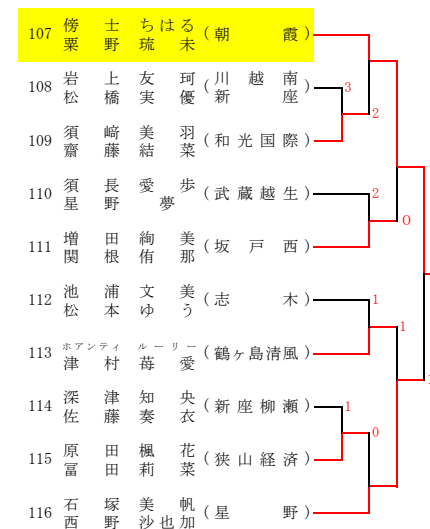

令和4年度 ソフトテニス埼玉県選手権大会 (高校女子)

西部地区一次予選

令和4年7月16日(土) 川越運動公園

その1 A

B

C

D

E

F

G

H

その2 I

J

K

L

M

以上11ペアは2次予選より出場