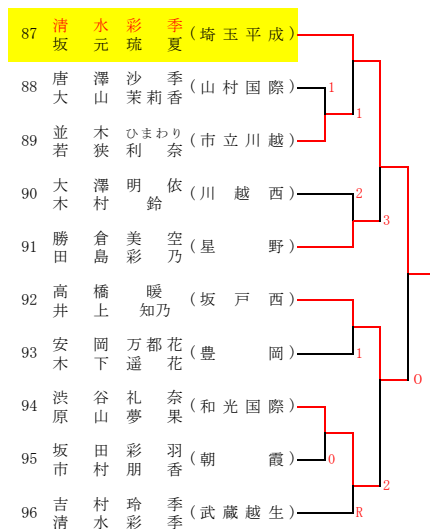

令和4年度 ソフトテニス埼玉県選手権大会 (高校女子)

西部地区一次予選

令和4年7月16日(土) 川越運動公園

その1 A

B

C

D

E

F

G

H

その2 I

J

K

L

M

以上11ペアは2次予選より出場