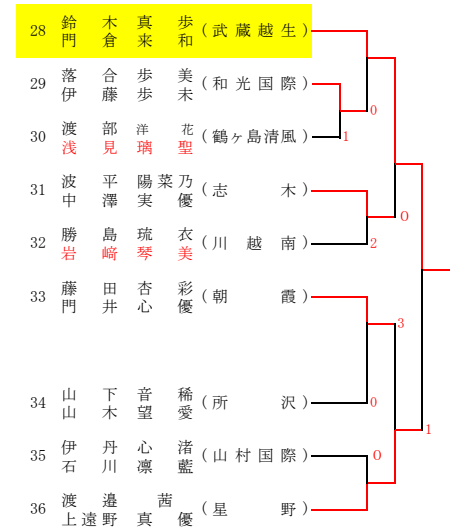

令和4年度 ソフトテニス埼玉県選手権大会 (高校女子)

西部地区一次予選

令和4年7月16日(土) 川越運動公園

その1 A

B

C

D

E

F

G

H

その2 I

J

K

L

M

以上11ペアは2次予選より出場