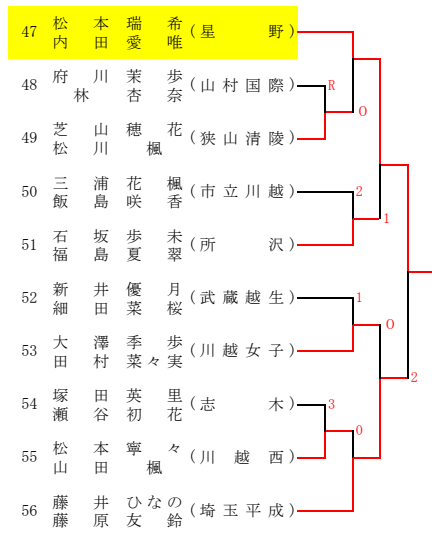

令和4年度 ソフトテニス埼玉県選手権大会 (高校女子)

西部地区一次予選

令和4年7月16日(土) 川越運動公園

その1 A

B

C

D

E

F

G

H

その2 I

J

K

L

M

以上11ペアは2次予選より出場