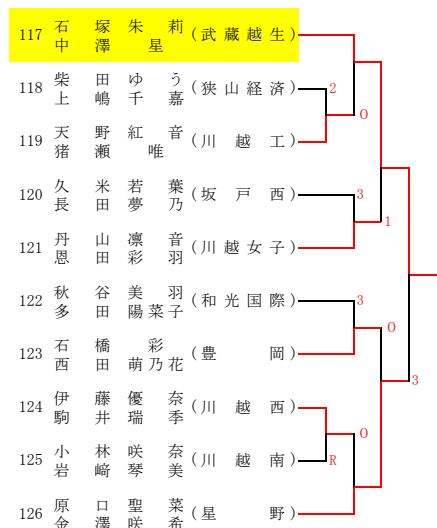

令和4年度 ソフトテニス埼玉県選手権大会 (高校女子)

西部地区一次予選

令和4年7月16日(土) 川越運動公園

その1 A

B

C

D

E

F

G

H

その2 I

J

K

L

M

以上11ペアは2次予選より出場