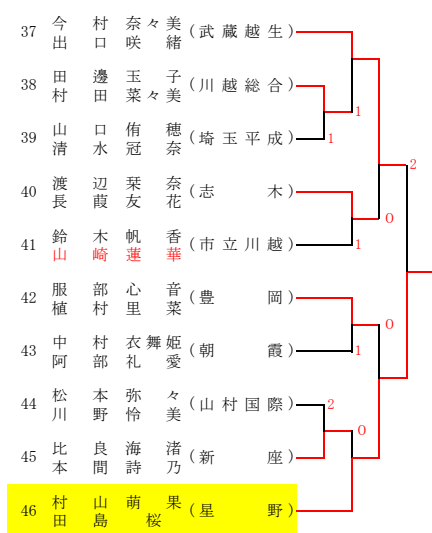

令和4年度 ソフトテニス埼玉県選手権大会 (高校女子)

西部地区一次予選

令和4年7月16日(土) 川越運動公園

その1 A

B

C

D

E

F

G

H

その2 I

J

K

L

M

以上11ペアは2次予選より出場