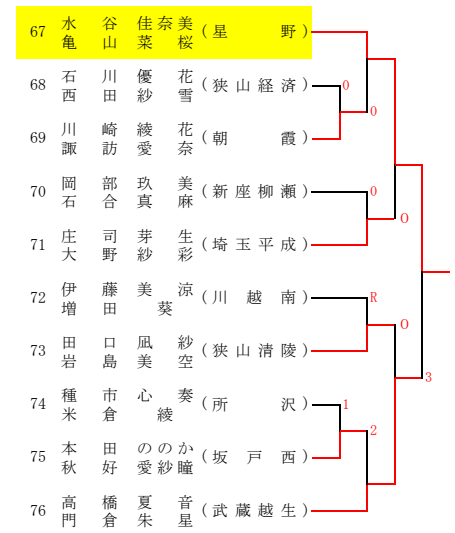

令和4年度 ソフトテニス埼玉県選手権大会 (高校女子)

西部地区一次予選

令和4年7月16日(土) 川越運動公園

その1 A

B

C

D

E

F

G

H

その2 I

J

K

L

M

以上11ペアは2次予選より出場