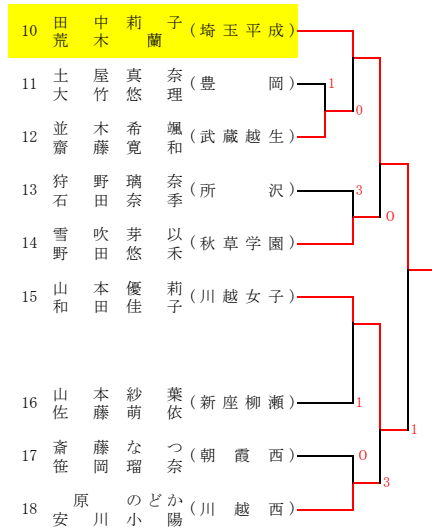

令和4年度 ソフトテニス埼玉県選手権大会 (高校女子)

西部地区一次予選

令和4年7月16日(土) 川越運動公園

その1 A

B

C

D

E

F

G

H

その2 I

J

K

L

M

以上11ペアは2次予選より出場