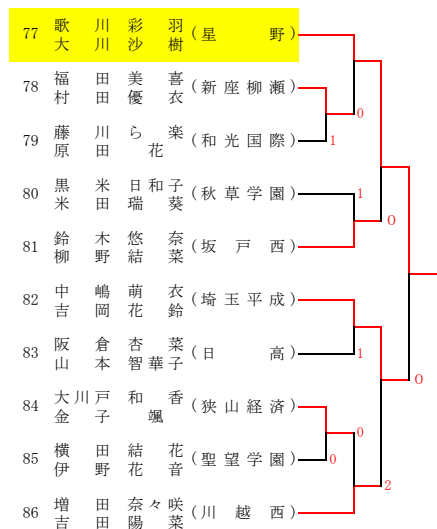

令和4年度 ソフトテニス埼玉県選手権大会 (高校女子)

西部地区一次予選

令和4年7月16日(土) 川越運動公園

その1 A

B

C

D

E

F

G

H

その2 I

J

K

L

M

以上11ペアは2次予選より出場