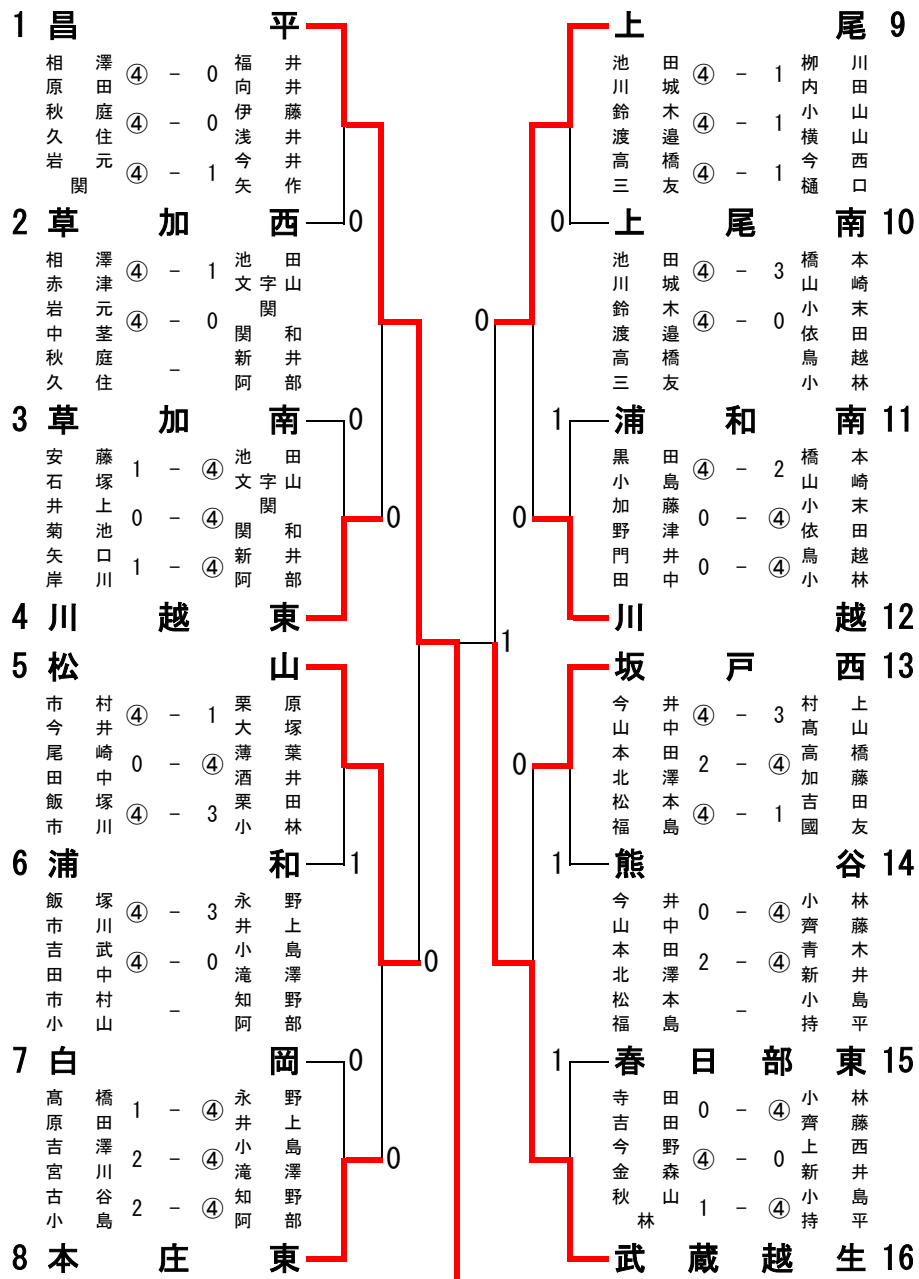

男子の部

[準決勝]

| | | | | | | |
|-------------|---------|-------------|-------|-------------|---------|-------------|
| 1 昌 | 平 ② - 0 | 松 | 山 5 | 9 上 | 尾 0 - ② | 武蔵越生 16 |
| 岩元中 荃 ④ - 1 | 市村小 山 | 池田川 城 2 - ④ | 青木新 井 | 池田川 城 2 - ④ | 青木新 井 | 池田川 城 2 - ④ |
| 相澤原 田 ④ - 0 | 飯塚市 川 | 鈴木渡 邊 0 - ④ | 小林齊 藤 | 鈴木渡 邊 0 - ④ | 小林齊 藤 | 鈴木渡 邊 0 - ④ |
| 秋庭久 住 - | 吉武田 中 | 高橋三 友 - | 小島持 平 | 高橋三 友 - | 小島持 平 | 高橋三 友 - |

[決勝]

| | | |
|-------------|---------|-------------|
| 1 昌 | 平 ② - 1 | 武蔵越生 16 |
| 岩元中 荃 ④ - 2 | 青木新 井 | 池田川 城 2 - ④ |
| 秋庭久 住 2 - ④ | 小林齊 藤 | 相澤原 田 ④ - 0 |
| 相澤原 田 ④ - 0 | 小島持 平 | |