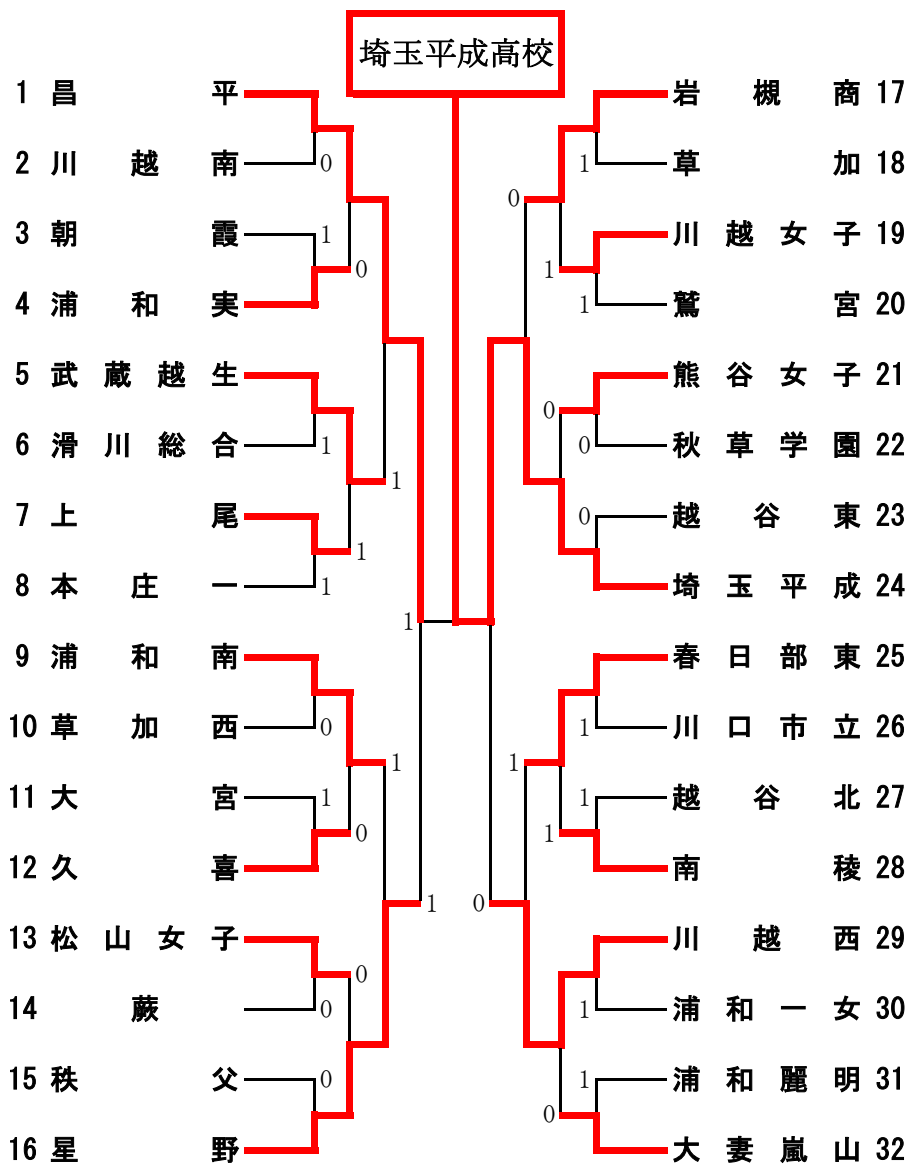

令和元年度 埼玉県高等学校ソフトテニス県民総合スポーツ大会

兼 新人大会 女子団体戦の部

令和元年11月14日 狭山智光山公園

[準々決勝]

1 昌平 ② - 1 武蔵越生 5	17 岩槻商 0 - ② 埼玉平成 24
福原・蛭間 ④ - 1 井上・篠塚	澁谷・大林 0 - ④ 持田・志村
太田・小國 2 - ④ 小林・石川	加藤・笠井 2 - ④ 根本・渡邊
角田・竹谷 ④ - 0 竹田・川端	黒崎・岡本 - 西原・鈴木
9 浦和南 1 - ② 星野 16	25 春日部東 1 - ② 川越西 29
岡部・尾崎 2 - ④ 伊藤・齋藤	倉林・鈴木 ④ - 3 宇田川・大屋
古川・秋山 ④ - 3 佐藤・大脇	高橋・和泉 2 - ④ 黒田・森澤
遠藤・澤田 3 - ④ 横山・森	直島・今井 1 - ④ 佐々木・伊藤

[準決勝]

1 昌平 ② - 1 星野 16	29 川越西 0 - ② 埼玉平成 24
福原・蛭間 1 - ④ 相上・重松	黒田・森澤 3 - ④ 持田・志村
太田・小國 ④ - 1 佐藤・大脇	宇田川・大屋 2 - ④ 根本・渡邊
角田・竹谷 ④ - 0 横山・森	佐々木・伊藤 - 西原・鈴木

[決勝]

1 昌平 1 - ② 埼玉平成 24
福原・蛭間 ④ - 1 持田・志村
太田・小國 0 - ④ 根本・渡邊
角田・竹谷 3 - ④ 西原・鈴木