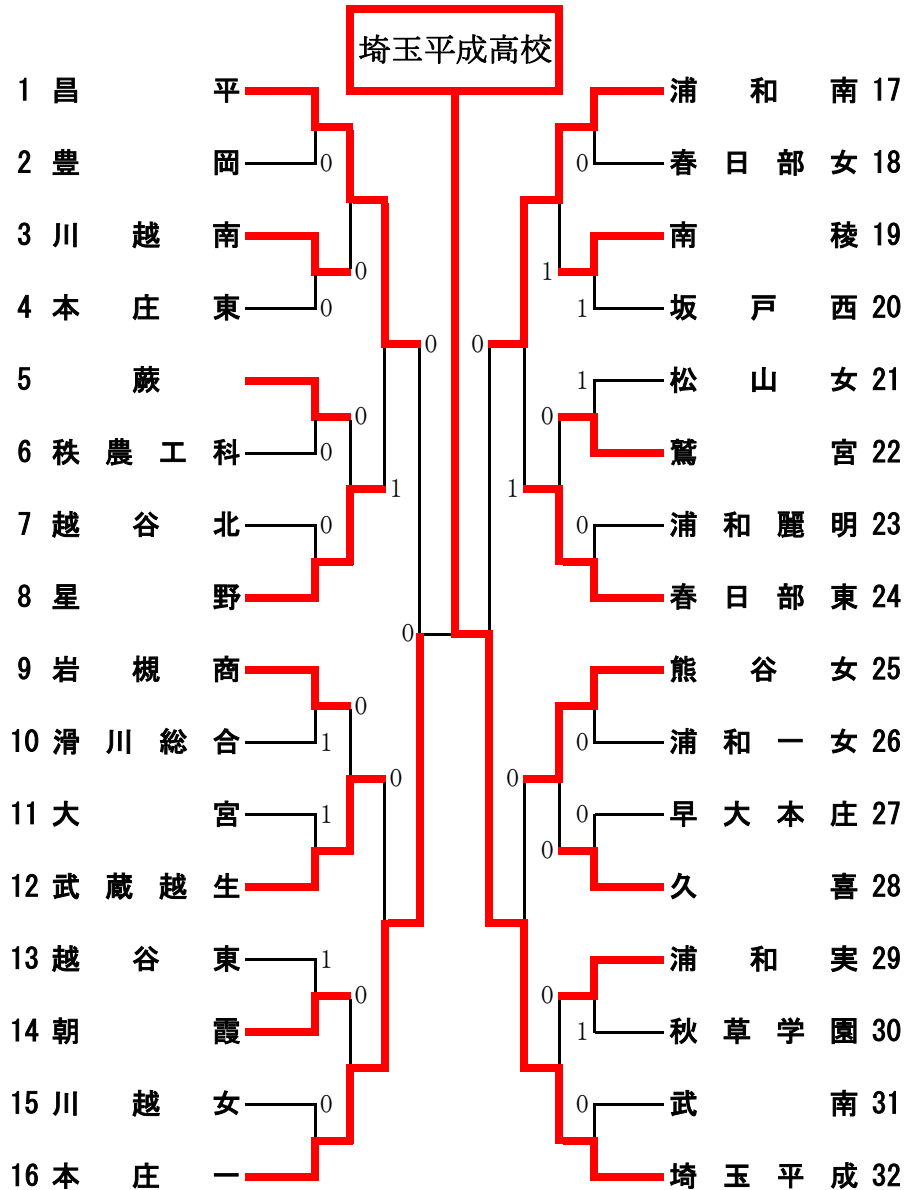

平成30年度 埼玉県高等学校ソフトテニス新人大会

女子団体戦の部

平成30年11月14日 熊谷さくら運動公園

[準々決勝]

1 昌平 ② - 1 星野 8	17 浦和南 ② - 1 春日部東 24
福原・竹谷 ④ - 1 解良・吉田	谷・秋山 3 - ④ 里見・菅野
大風・關口 0 - ④ 加納・佐藤	遠藤・近藤 ④ - 0 倉林・鈴木
瀬田・藤野 ④ - 2 歌川・村田	田口・上川 ④ - 2 青木・大高
12 武蔵越生 0 - ② 本庄一 16	25 熊谷女 0 - ② 埼玉平成 32
井上・篠塚 1 - ④ 砂金・小林	河内・齊藤 0 - ④ 嵐・沢登
小久保・水野 1 - ④ 原田・吉野	笠原・吉田 0 - ④ 赤川・小林
小林・佐藤 - 久保田・渡辺	松村・山崎 1 - 0 桑山・持田

[準決勝]

1 昌平 0 - ② 本庄一 16	17 浦和南 0 - ② 埼玉平成 32
福原・竹谷 1 - ④ 久保田・渡辺	谷・秋山 2 - 3 嵐・沢登
大風・關口 2 - ④ 砂金・小林	遠藤・近藤 0 - ④ 赤川・小林
瀬田・藤野 - 原田・吉野	岡部・上川 0 - ④ 桑山・持田

[決勝]

16 本庄一 0 - ② 埼玉平成 32
砂金・小林 0 - ④ 赤川・小林
久保田・渡辺 0 - ④ 嵐・沢登
原田・吉野 - 桑山・持田