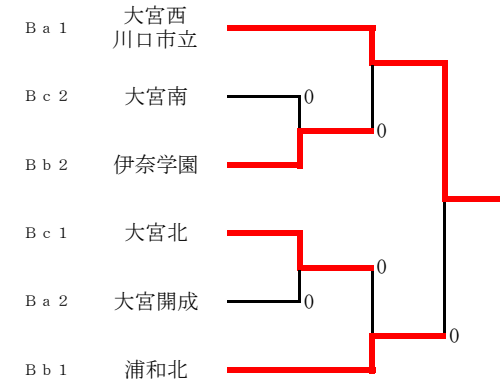

Bブロック 決勝トーナメント

Cブロック リーグ戦 (新人県大会団体出場なし・2ポイント以下)

		1	2	3	4	5	勝点	順位
1	岩 槻		②	1	0	0	1	4
2	川 口 北	1		1	0	1	0	5
3	上 尾 南	②	②		1	②	3	2
4	与 野	③	③	②		③	4	1
5	市 立 浦 和	③	②	1	0		2	3

< 5チーム >

1.1-2	3.2-5	5.3-5	7.2-3	9.2-4
2.3-4	4.1-3	6.1-4	8.4-5	10.1-5