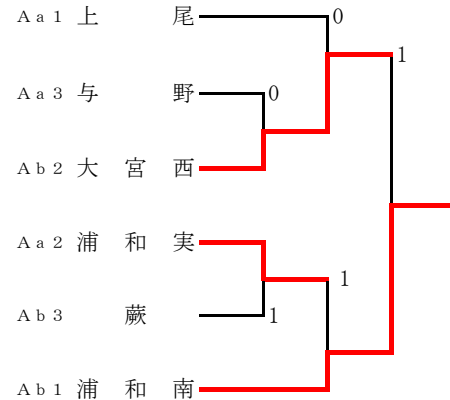

平成29年度埼玉県高等学校ソフトテニス 南部リーグ 女子 平成30年2月4日(日) 大宮第2公園テニスコート

Aブロック 予選リーグ (新人県大会団体出場校)

※各リーグ上位3チームが下の決勝トーナメントへ

	A a	1	2	3	4	勝点	順位
1	川口総合		R	R	R	0	4
2	与野	③		1	0	1	3
3	浦和実	③	②		0	2	2
4	上尾	③	③	③		3	1

	A b	1	2	3	4	勝点	順位
1	大宮西		③	②	1	2	2
2	蕨	0		②	0	1	3
3	浦和一女	1	1		0	0	4
4	浦和南	②	③	③		3	1

Aブロック決勝トーナメント

Bブロック決勝トーナメント

Bブロック 予選リーグ (新人県大会団体出場なし・ポイントあり)

※各リーグ上位2チームが左下の決勝トーナメントへ

	B a	1	2	3	勝点	順位
1	南稜		③	③	2	1
2	大宮開成	0		0	0	3
3	浦和麗明	0	③		1	2

	B b	1	2	3	4	勝点	順位
1	大宮武蔵野		③	②	②	3	1
2	大宮北	0		③	②	2	2
3	武南	1	0		1	0	4
4	伊奈学園	1	1	②		1	3

	B c	1	2	3	4	勝点	順位
1	浦和西		②	1	②	2	2
2	鳩ヶ谷	1		1	②	1	3
3	大宮	②	②		②	3	1
4	浦和北	1	1	1		0	4

Cブロックリーグ戦 (新人県大会団体出場なし・ポイントなし)

		1	2	3	4	5	6	勝点	順位
1	川口北		②	②	②	③	0	4	2
2	岩槻	1		②	②	②	0	3	3
3	市立浦和	1	1		②	1	0	1	5
4	上尾南	1	1	1		1	0	0	6
5	市立川口	0	1	②	②		1	2	4
6	大宮南	③	③	③	③	②		5	1