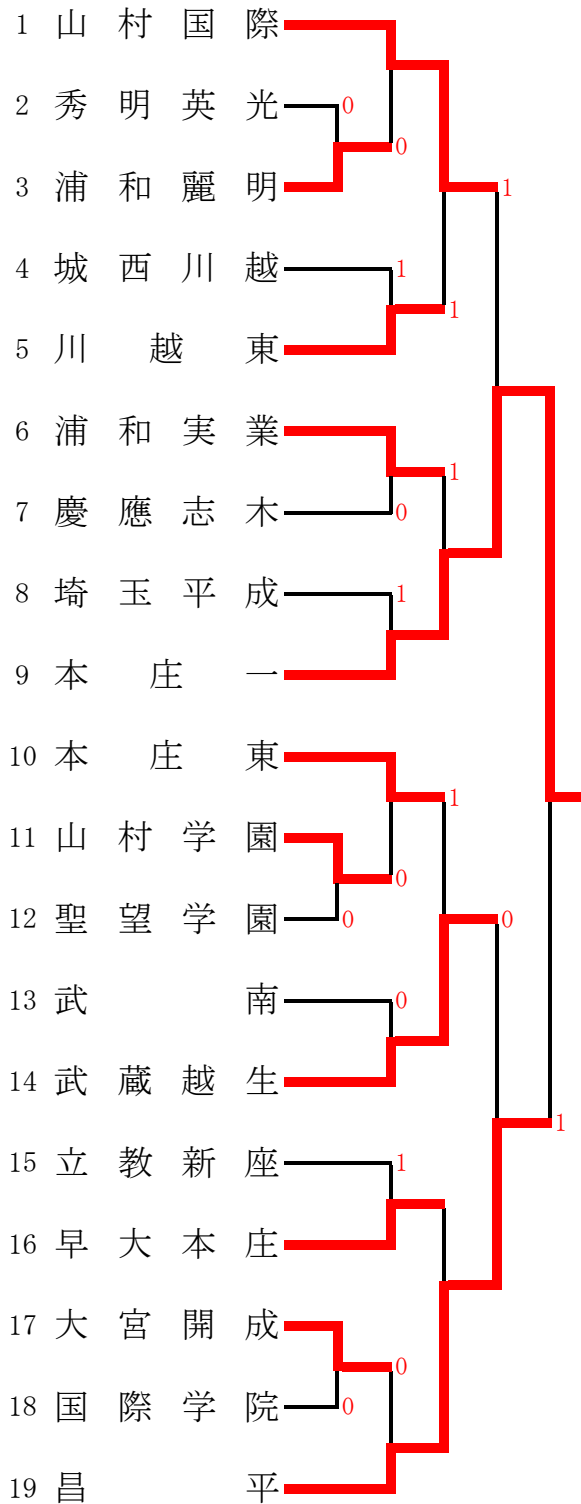

令和4年度 埼玉県私立高等学校ソフトテニス大会 兼
第57回全日本私立高等学校ソフトテニス選抜大会埼玉県予選

令和5年1月5日(木)
彩の国 くまがやドーム

Aチーム

Bチーム